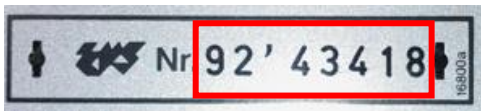

Moderne Messeinrichtungen und intelligente Messsysteme

Beispiel für den Zählerhersteller
Iskra:

Beispiel für den Zählerhersteller
EBZ:

Beispiel für den Zählerhersteller
DZG:

Die Großbuchstaben-
Zahlenkombination variiert
herstellerabhängig, ist jedoch immer
14-stellig.

Ältere Zähler

Bei älteren Zählern kommen auch
kürzere Zählernummern ohne
Buchstaben vor.
Geben Sie bitte nur den rot
umrahmten Bereich ein.
(ohne „EnBW Nr.“ / „EVS Nr.“)